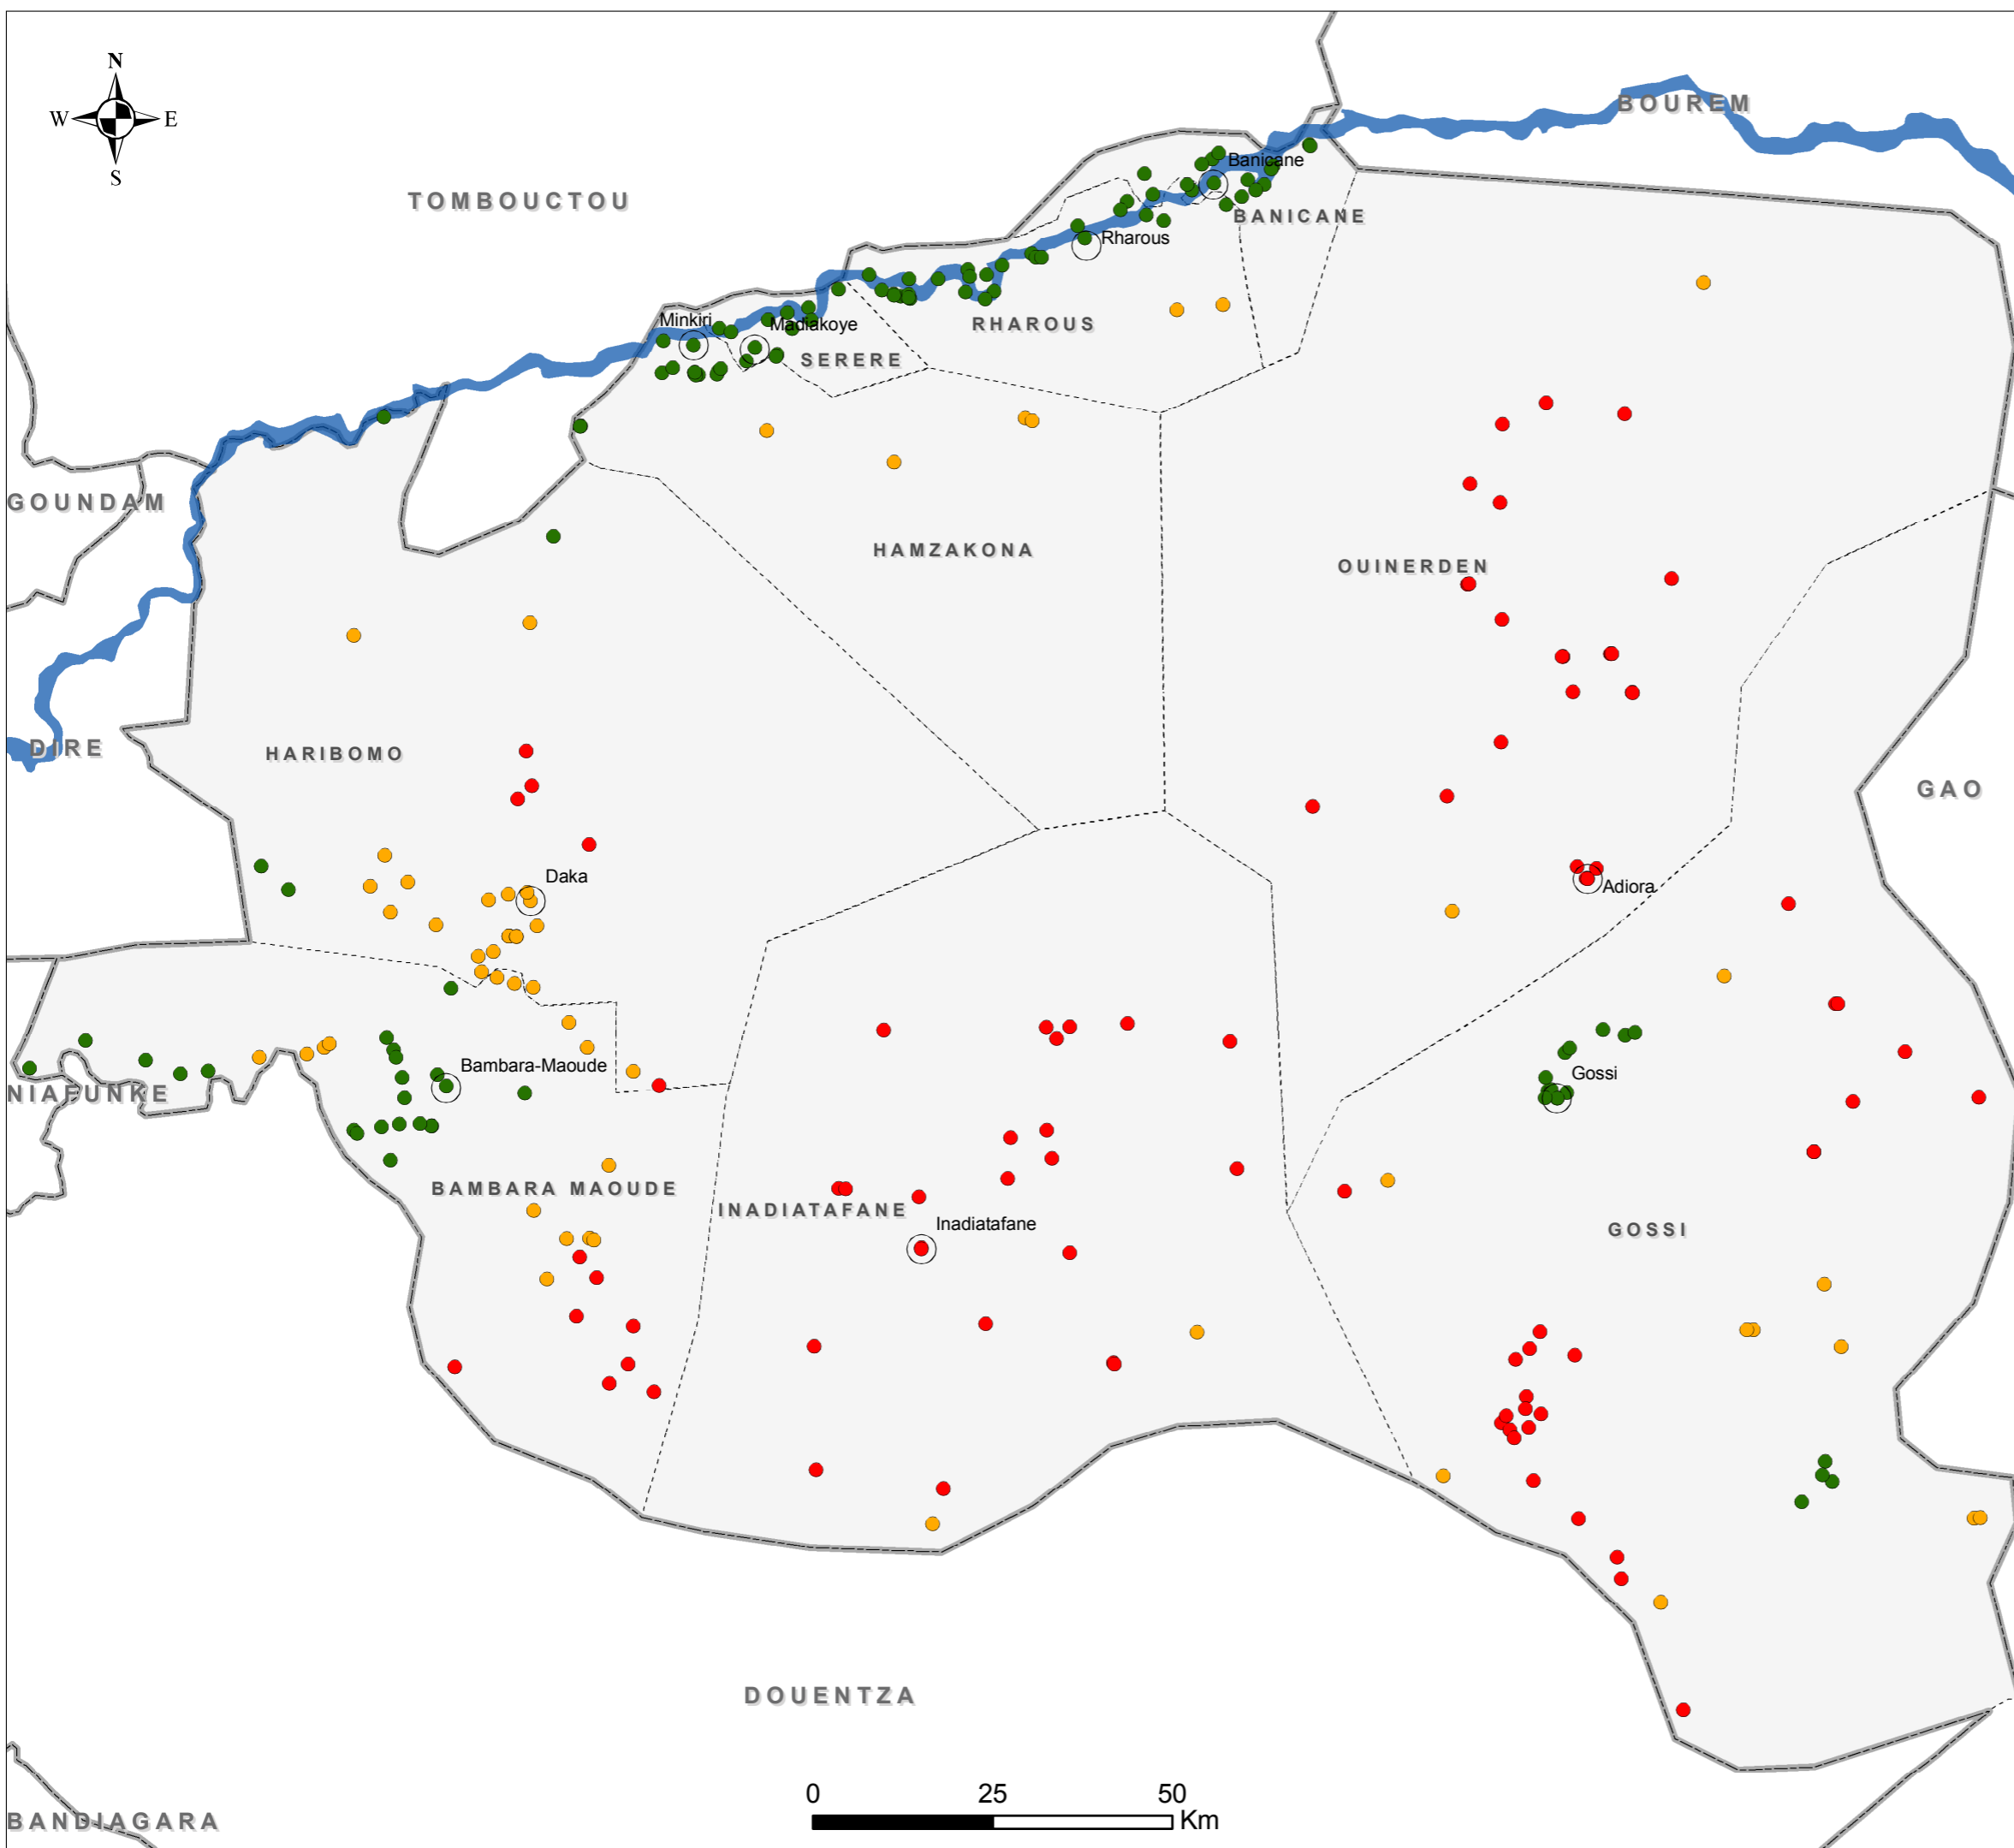

Pauvreté des villages

Planche 10

Distance des villages aux marchés

**Distance aux marchés en Km**

- moins de 15 km
- 15 - 30 km
- plus de 30 km
- Chef-lieu Commune
- ▭ Commune
- 🇳🇬 Niger

**Distance aux marchés**

La distance aux marchés a été calculée comme la distance euclidienne, à vol d'oiseau, entre chaque village et le marché le plus proche (données DNH 2003).

**Source des données:**

- Localisation et attributs des villages: DNSI 1998;
- Localisation des marchés: DNH 2003.