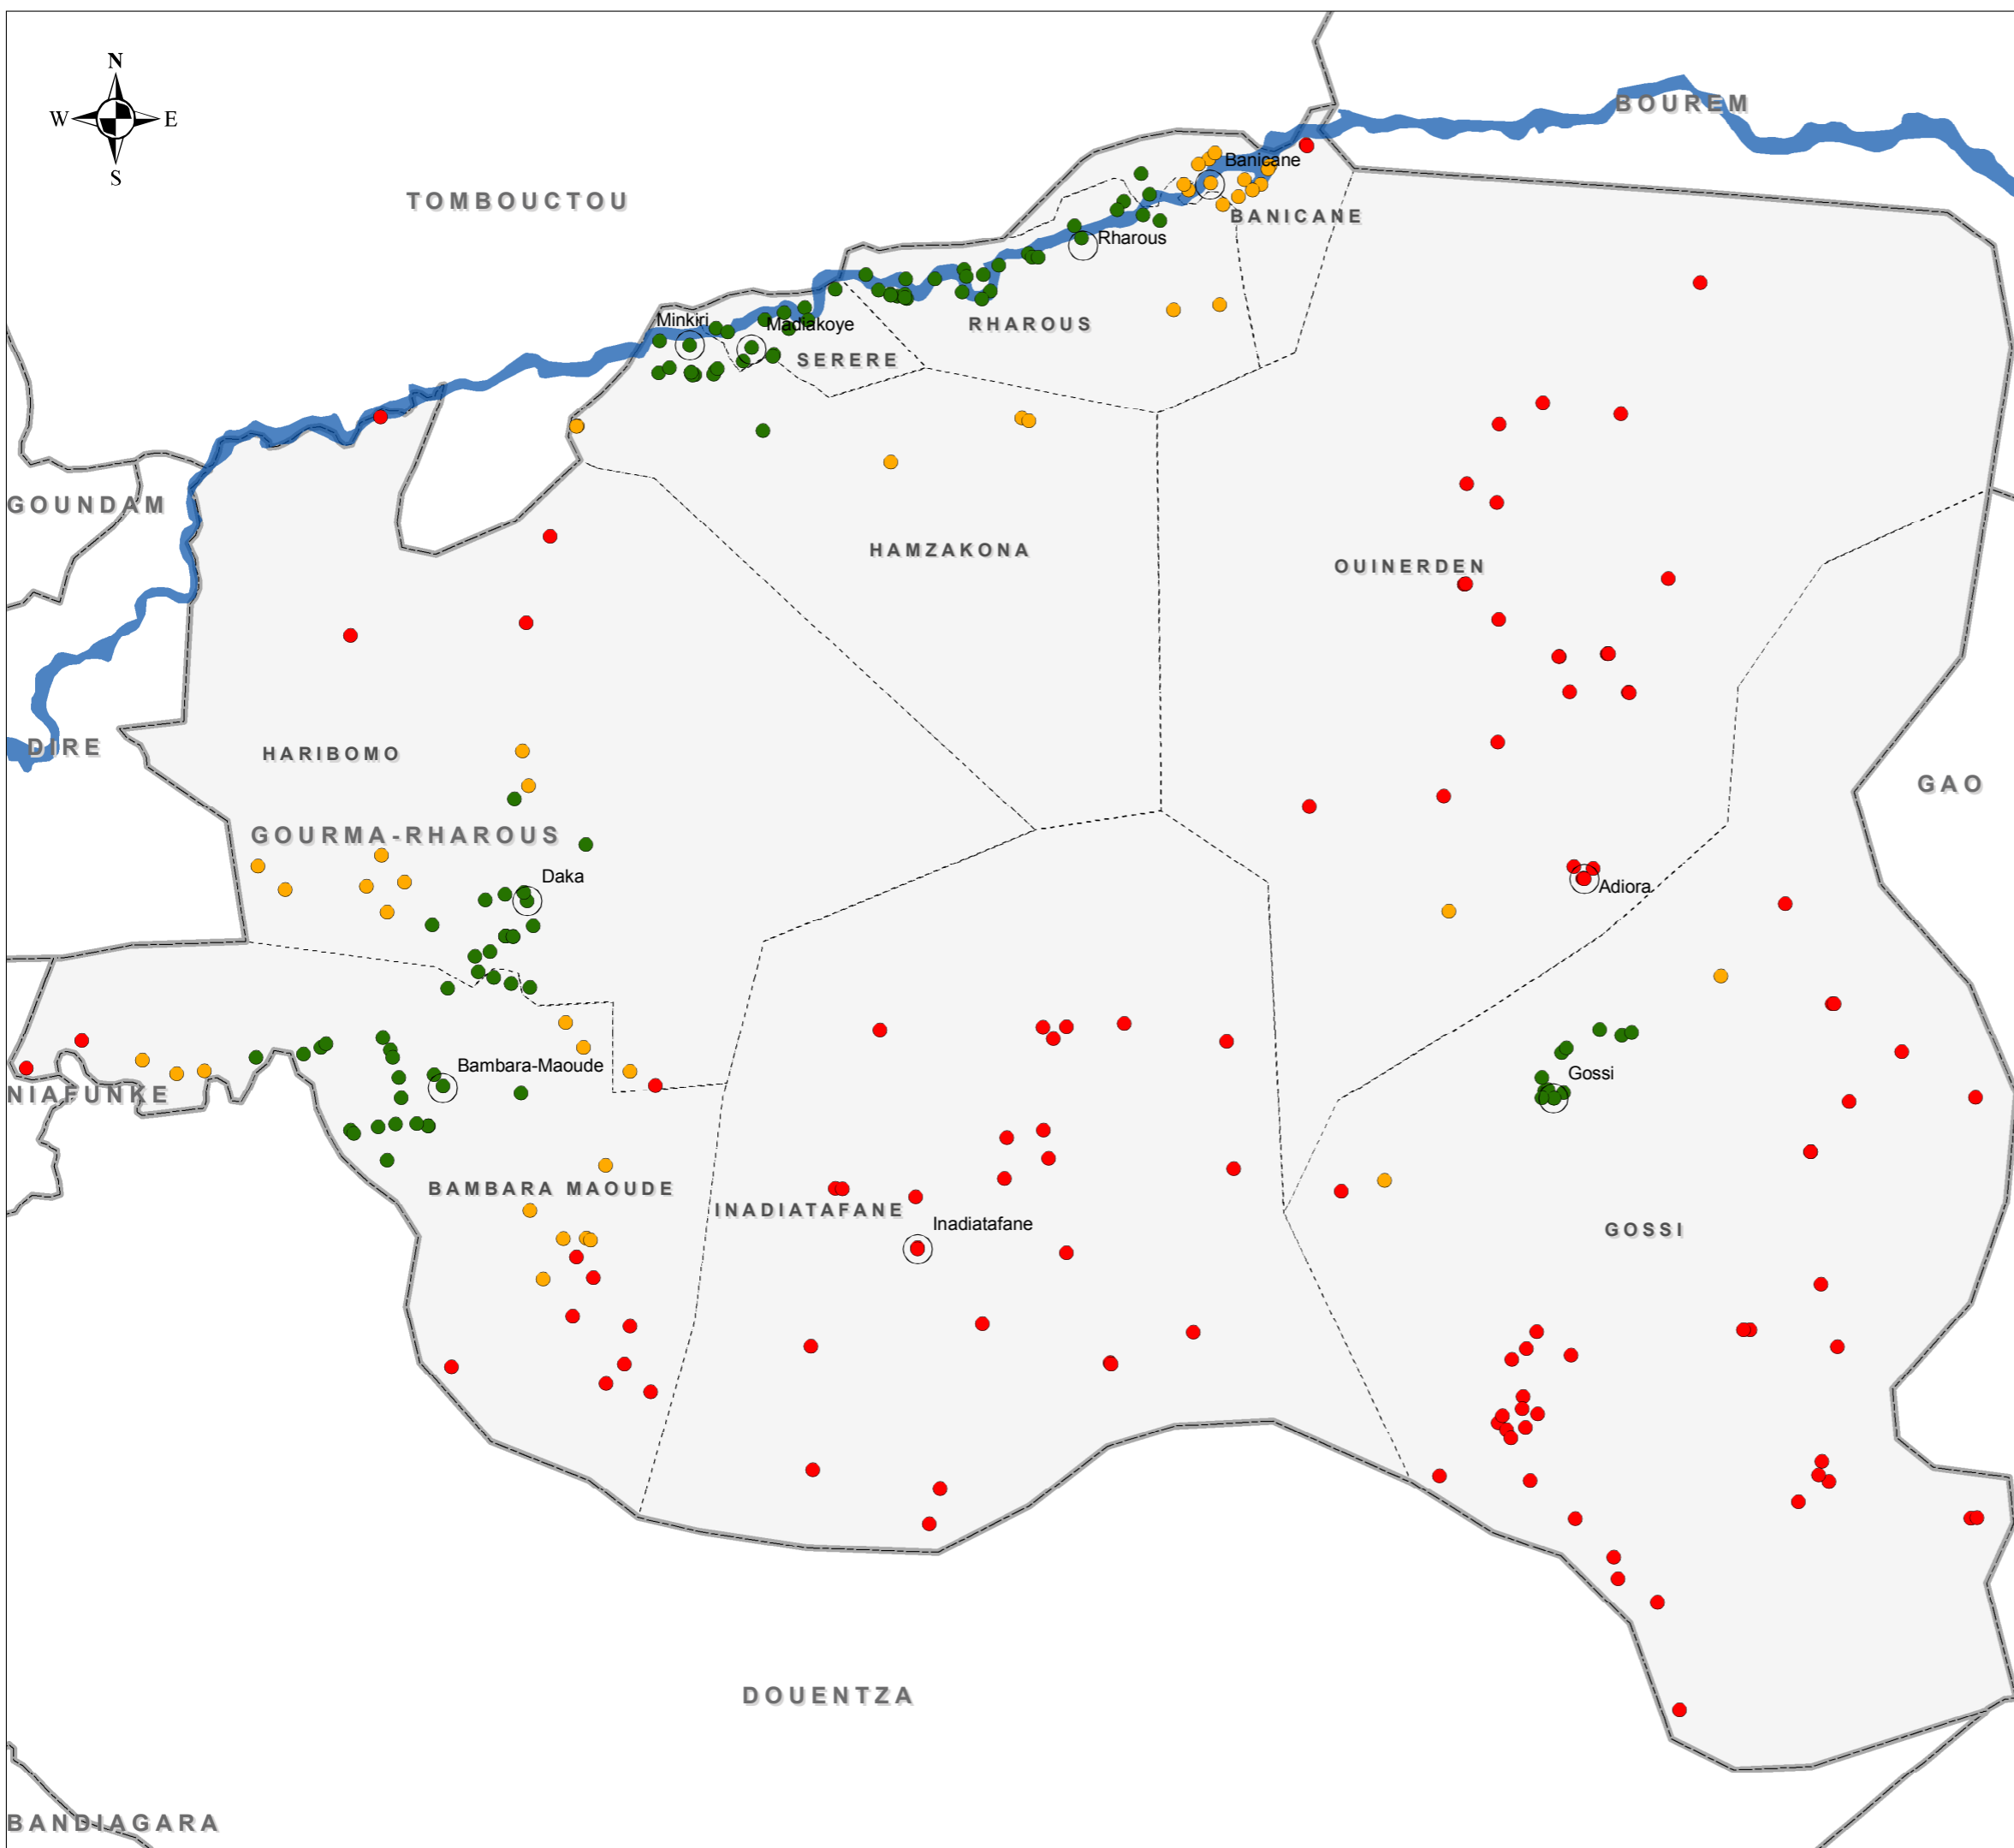

Pauvreté des villages

Planche 09

Distance des villages aux CSCOM

Distance au CSCOM fonctionnel en Km

- moins de 15 km
- 15 - 30 km
- plus de 30 km
- Chef-lieu Commune
- ▭ Commune
- 🌊 Niger

Distance aux CSCOM

La distance aux CSCOM a été calculée comme la distance euclidienne, à vol d'oiseau, entre chaque village et le CSCOM fonctionnel le plus proche.

Source des données:

- Position et attributs des villages: DNSI 1998;
- Liste des CSCOM: CPS Santé 2007.